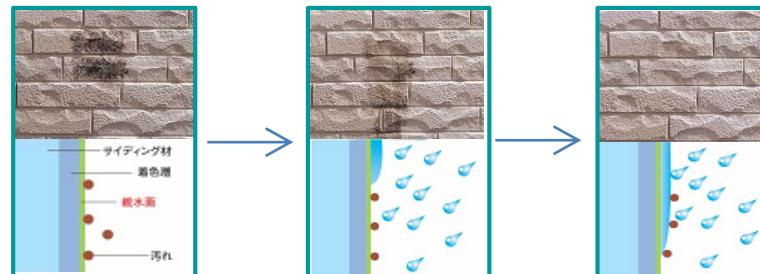

93

【15 × 455 × 3,030mm】

上代価格(税抜価格) 7,128円/枚(6,600円/枚)

耐候性塗料

色あせにくい。

独自の塗料は、優れた耐候性を実現

太陽の光は、自然を育み、私たちの暮らしに安らぎや潤いを与えてくれます。でも、外壁にとって毎日の紫外線や熱は手強い敵。樹脂が劣化し、表面の光沢が失われ、色あせが進行します。AT-WALLガーデンに使用されている「セルフッ素コートplus」は、外壁材がその美しさを長く保つため、AGC旭硝子が開発した超耐候性塗料用フッ素樹脂「ルミフロン」をベースに紫外線(UV)吸収剤や光酸化反応防止剤などを配合した水系の塗料です。この塗料は色あせなどの進行を遅らせる優れた耐候性を実現。

【促進耐候性試験結果】

セルフッ素コート plus

※塗膜保証は、塗膜に著しい変色や褪色がないことを保証するもので、セルフクリーニング効果を保証するものではありません。

防汚機能

汚れにくい。

親水性によるセルフクリーニング機能

親水面に汚れが付着します。
※従来品に比べ静電気がおきにくく、もともと汚れ自体につきにくくなっています。

雨が降り、親水面に水滴が付着します。

親水面と汚れの間に雨の水滴が入り込み汚れが流れ落ちます。

実際の汚れの付きにくさ、落ちやすさは、汚れの種類や環境、商品のテクスチャーなどによって異なります。一般環境における油系の汚れに対しては、防汚効果を発揮しますが、多量に供給された場合は十分に効果が発揮されないことがあります。また泥汚れ等の無機系の汚れに対しては、効果が低くなります。泥汚れ、切断粉等が塗膜に入り込むと、取れにくく目立つことがありますので、ご注意ください。